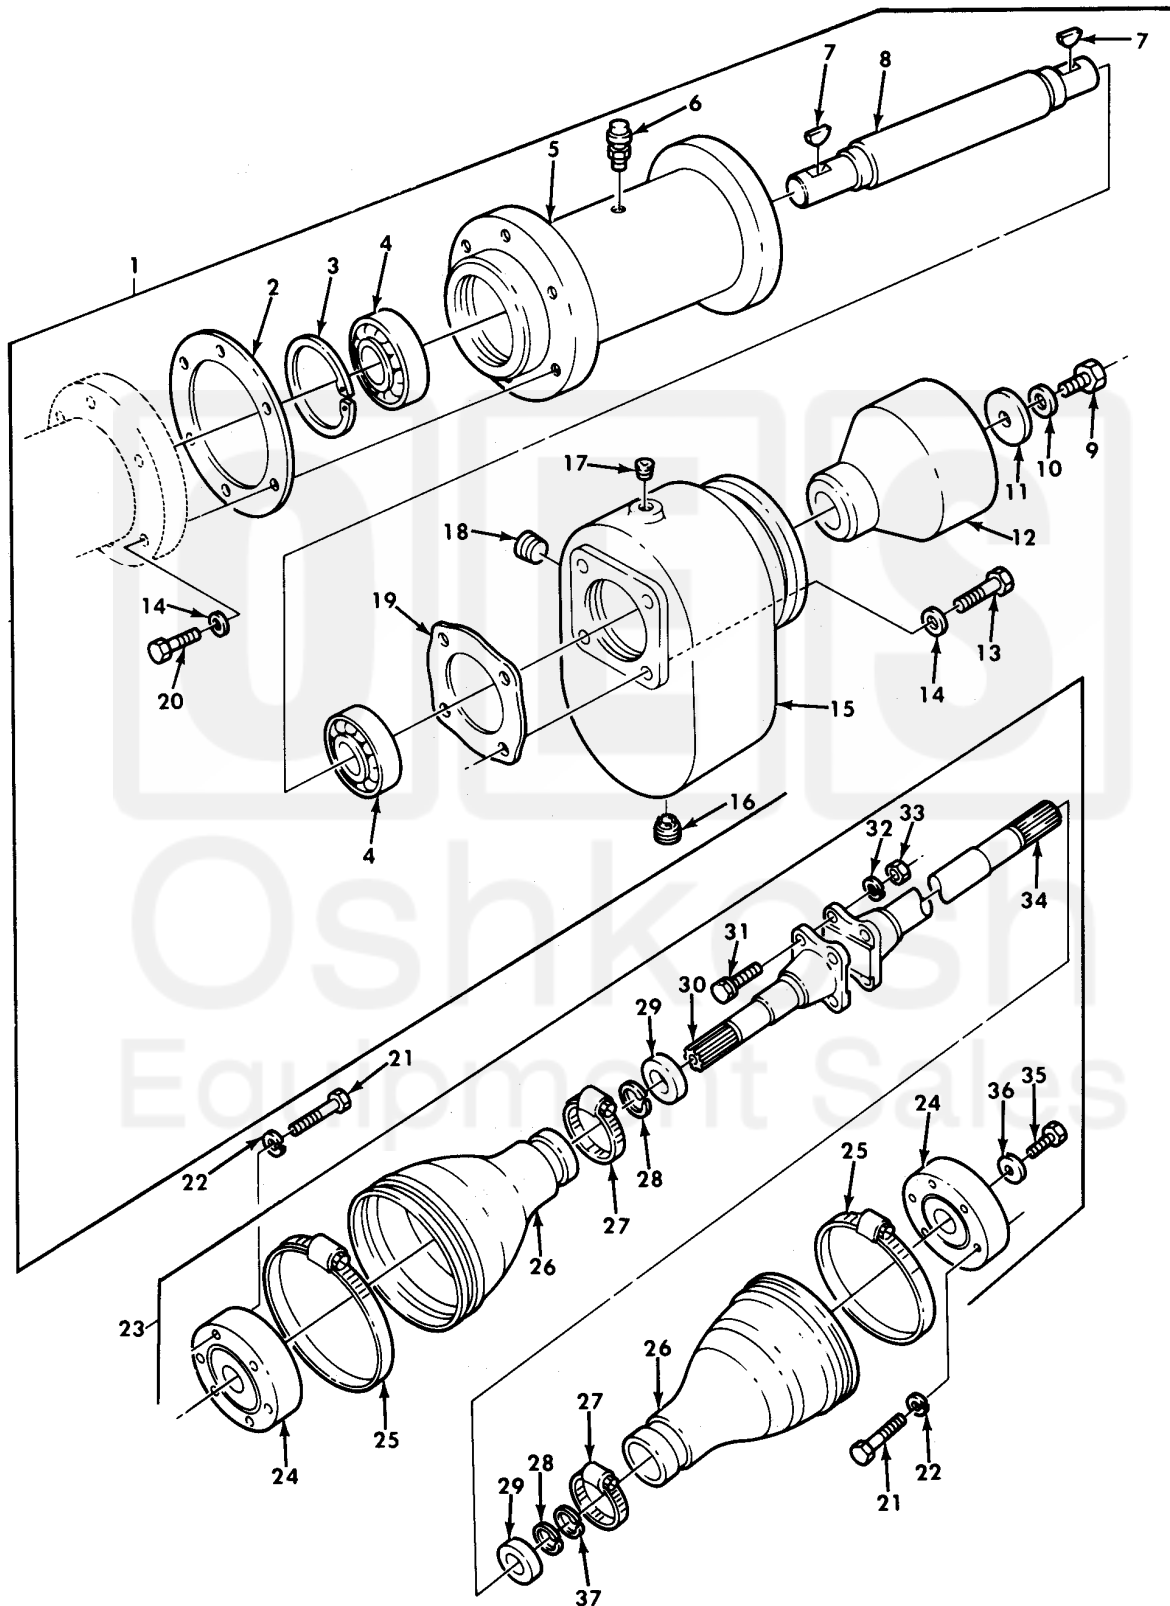

UNIT, DIRECT SUPPORT, AND GENERAL SUPPORT MAINTENANCE  
REPAIR PARTS AND SPECIAL TOOLS LIST  
TRUCK, 5-TON, 6X6, M809 SERIES TRUCKS (DIESEL)

Figure 397. Wrecker Hoist Drive and Hoist Shaft Assemblies.

(1) ITEM NO	(2) SMR CODE	(3) NSN	(4) CAGEC	(5) PART NUMBER	(6) DESCRIPTION AND USABLE ON CODE (UOC)	(7) QTY
GROUP 2001 HOIST, CRANE, OR WINCH ASSEMBLY						
FIG. 397 WRECKER HOIST DRIVE AND HOIST SHAFT ASSEMBLIES						
1	PAFFF	2520-01-102-6908	19207	12300520	SHAFT AND CARRIER A..... UOC: 622	1
2	PAFZZ	5330-00-826-5204	19207	10876130	.GASKET..... UOC: 622	1
3	PAFZZ	5325-00-598-6232	96906	MS16625-1315	.RING, RETAINING..... UOC: 622	1
4	PAFZZ	3110-00-554-5302	21450	700081	.BEARING, BALL, ANNULA..... UOC: 622	2
5	XAFZZ		19207	10876245	.HOUSING..... UOC: 622	1
6	PAOZZ	4820-00-726-4719	19207	5196397	.VALVE, AIR PRESSURE..... UOC: 622	1
7	PAFZZ	5315-00-616-5499	96906	MS35756-22	.KEY, WOODRUFF..... UOC: 622	2
8	XAFZZ		19207	10876421	.SHIFT..... UOC: 622	1
9	PAFZZ	5305-00-226-7767	96906	MS90726-109	.SCREW, CAP, HEXAGON H..... UOC: 622	1
10	PAFZZ	5310-00-003-4094	01276	210104-8S	.WASHER, LOCK..... UOC: 622	1
11	PAFZZ	5310-00-595-5839	19207	8330414	.WASHER, FLAT..... UOC: 622	1
12	PAFZZ	2590-00-087-9196	19207	10876422	.YOKE FITTING, BEVEL..... UOC: 622	1
13	PAFZZ	5305-00-269-2803	96906	MS90726-60	.SCREW, CAP, HEXAGON H..... UOC: 622	4
14	PAFZZ	5310-00-637-9541	96906	MS35338-46	.WASHER, LOCK..... UOC: 622	10
15	PAFZZ	3040-00-933-9583	19207	10876248	.HOUSING, MECHANICAL..... UOC: 622	1
16	PAOZZ	4730-00-968-6129	96906	MS49006-10	.PLUG, PIPE, MAGNETIC..... UOC: 622	1
17	PAOZZ	4730-00-018-9566	73342	444687	.PLUG, PIPE..... UOC: 622	1
18	PAOZZ	4730-00-555-8291	10001	12Z329PC93	.PLUG, PIPE..... UOC: 622	1
19	PAFZZ	5330-00-350-5248	19207	6210696	.GASKET..... UOC: 622	1
20	PAFZZ	5305-00-269-3240	80204	B1821BH038F150N	.SCREW, CAP, HEXAGON H..... UOC: 622	6
21	PAOZZ	5305-00-269-2811	96906	MS90726-67	SCREW, CAP, HEXAGON H..... UOC: 622	12
22	PAOZZ	5310-00-261-7340	96906	MS35338-8	WASHER, LOCK..... UOC: 622	12
23	PGOOO	2520-01-045-6033	19207	11669111	SHAFT ASSEMBLY, DRIV..... UOC: 622	1
24	XAOZZ		72447	B2-98-113	.DISC JOINT ASSEMBLY..... UOC: 622	2
25	PAOZZ	4730-01-389-9026	13038	3-11-1-2	.CLAMP, HOSE..... UOC: 622	2
26	XBOZZ		72447	B2-13-49	.SEAL ASSEMBLY..... UOC: 622	2
27	XAOZZ		72447	3-11-1-3	.CLAMP, HOSE..... UOC: 622	2
28	XBOZZ		72447	2-7-232	.SNAP RING..... UOC: 622	2
29	PAOZZ	5330-01-211-1322	72447	990132	.SEAL, PLAIN.....	2